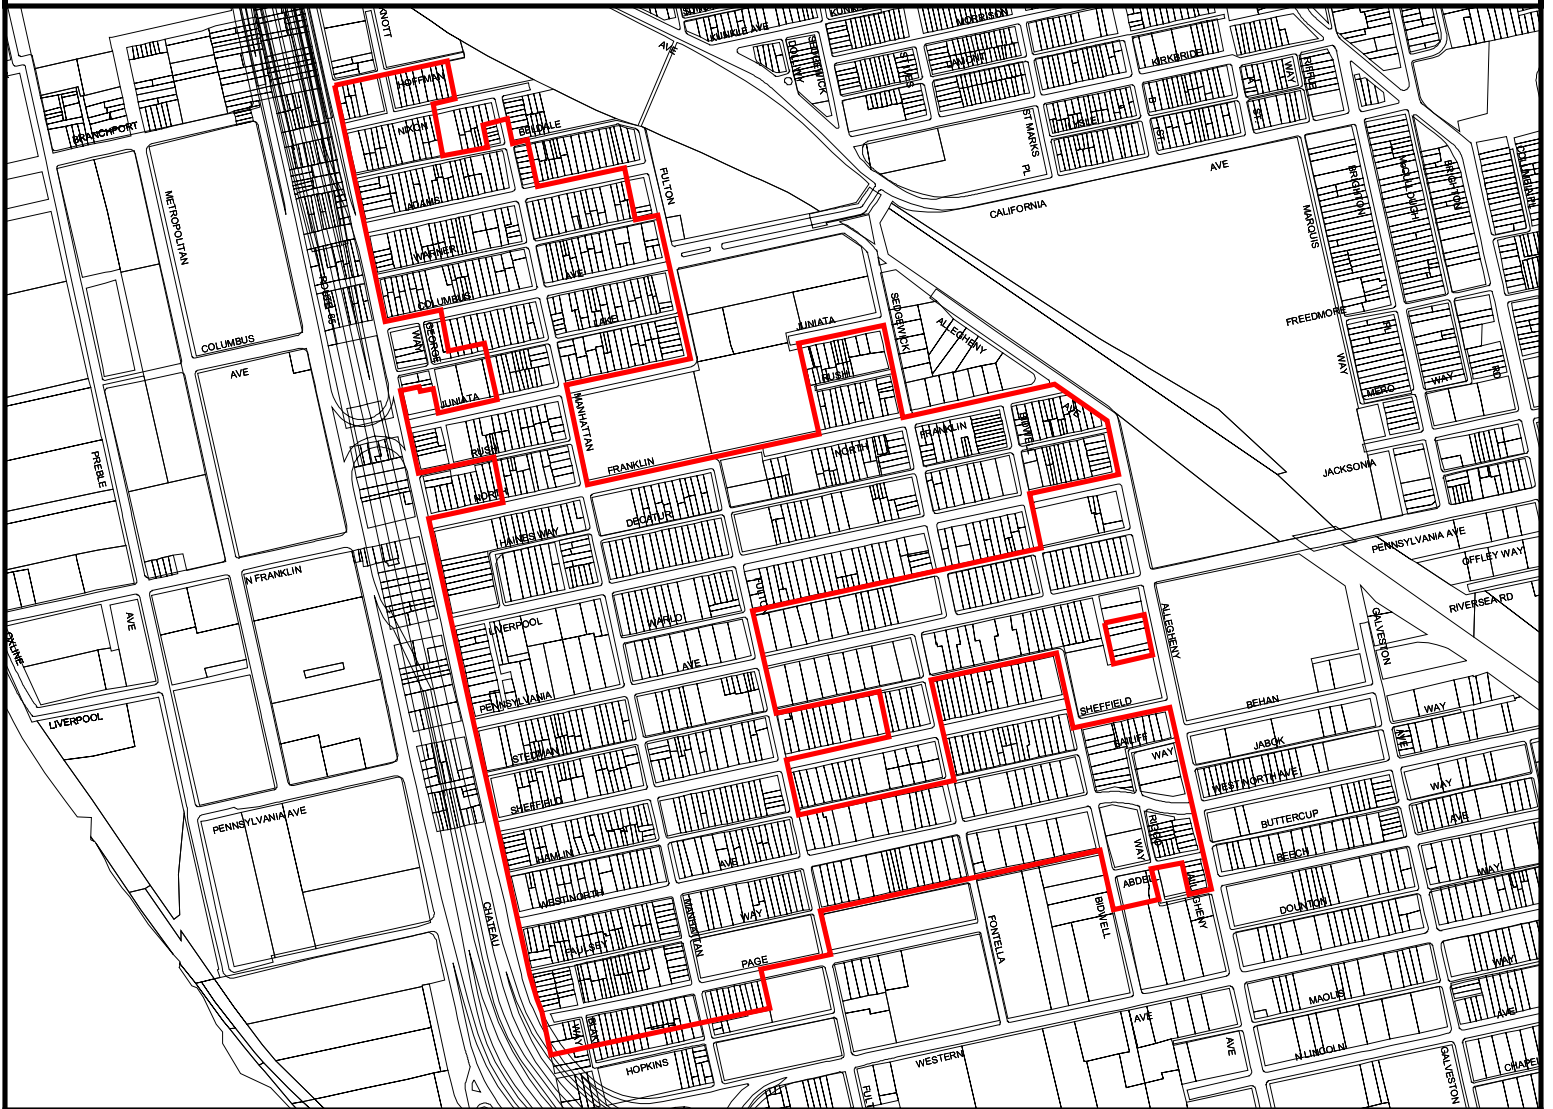

Manchester

City Designated Historic District

- Abdeil Street - 1006-1014 (even)
- Adams Street - 1015-1513 (odd), 1400-1438 (even)
- Allegheny Avenue - 1015-1207 (odd), 1305-1315 (odd), 1501-1513 (odd)
- Bailiff Way - All
- Beldale Street - 1409-1445 (odd), 1428-1452 (even)
- Bidwell Street - 1109-1127 (odd) 1417-1533 (odd) 1000-1114 (even) 1500-1524 (even)
- Chateau Street - 1000-1522 (even) 1616-1626 (even) 1800-2010 (even)
- Columbus Avenue - 1301-1429 (odd), 1300-1450 (even)
- Decatur Street - All
- Divine Street - All
- Faulsey Way - 1301-1445 (odd), 1100-1444 (even)
- Fontella Street - 1100-1118 (even)
- North Franklin Street - 1001-1427 (odd) 1200-1224 (even) 1400-1424 (even)
- Fulton Street - 1001-1519 (odd) 1701-1803 (odd) 1100-1106 (even) 1210, 1416-1530 (even)
- George Alley - All
- Haines Way - All
- Hamlin Street - 1101-1455 (odd) 1100-1130 (even) 1300-1442 (even)
- Hoffman Street - 1415-1443 (odd)
- Juniata Street - 1201-1225 (odd) 1401-1439 (odd) 1300-1414 (even) 1440
- Lake Street - 1301-1415 (odd) 1300-1414 (even)
- Liverpool Street - 1101-1437 (odd) 1000-1428 (even)
- Manhattan Street - 1919-1921 (odd) 1000-1550 (even), 1700-1912 (even)
- Nixon Street - 1421-1445 (odd), 1414-1446 (even)
- West North Avenue - 1001-1453 (odd), 1000-1444 (even)
- Page Street - 1321-1437 (odd), 1300-1440 (even)
- Pennsylvania Avenue - 1301-1441 (odd), 1300-1442 (even)
- Riggo Way - All
- Rush Street - 1201-1225 (odd) 1401-1427 (odd) 1200-1234 (even) 1400-1434
- Sedgwick Street - 1415-1627 (odd), 1416-1522 (even)
- Sheffield Street - 1003-1137 (odd) 1301-1441 (odd) 1100-1134 (even) 1220-1440 (even)
- Sigsbee Way - All
- Stedman Street - 101-1135 (odd) 1209-1447 (odd) 1300-1448 (even)
- Warlo Street - 1100-1320 (even)
- Warner Street - 1301-1453 (odd) 1306-1442 (even)

Designated July 30th, 1979

- City Historic District
- Parcels

0 200 400 Feet